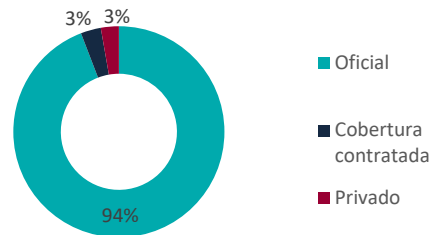

57% de los matriculados de nacionalidad venezolana son niños y niñas entre los **6 y 11 años**, **29%** son niños, niñas y adolescentes entre los **12 y 17 años**.

Matriculados por sexo y edad

Matriculados por año cursado

Matriculados por tipo de cobertura

94% de los matriculados están en instituciones educativas oficiales.

65% están cursando educación básica primaria.

33% están en educación básica secundaria.

2% están inscritos en Ciclos Lectivos Especiales Integrados (CLEI).