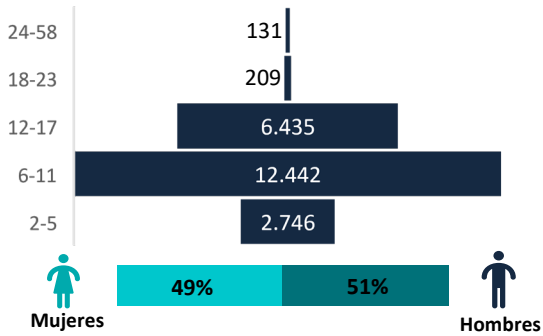

Niños, niñas y adolescentes venezolanos matriculados en Instituciones Educativas de Medellín

GIFMM Antioquia | Octubre 2020

Cifras Clave

389.000¹ Niños, niñas, adolescentes y mayores de edad matriculados en instituciones educativas de Medellín.

21.963 Niños, niñas, adolescentes y mayores de edad de nacionalidad venezolana matriculados en instituciones educativas de la ciudad.

6% del total de matriculados en el Sistema Educativo Municipal son de nacionalidad venezolana y **95%** del total de población extranjera matriculada.

57% de los matriculados de nacionalidad venezolana son niños y niñas entre los **6 y 11 años**, **29%** son niños, niñas y adolescentes entre los **12 y 17 años**.

Matriculados por sexo y edad

Matriculados por año cursado