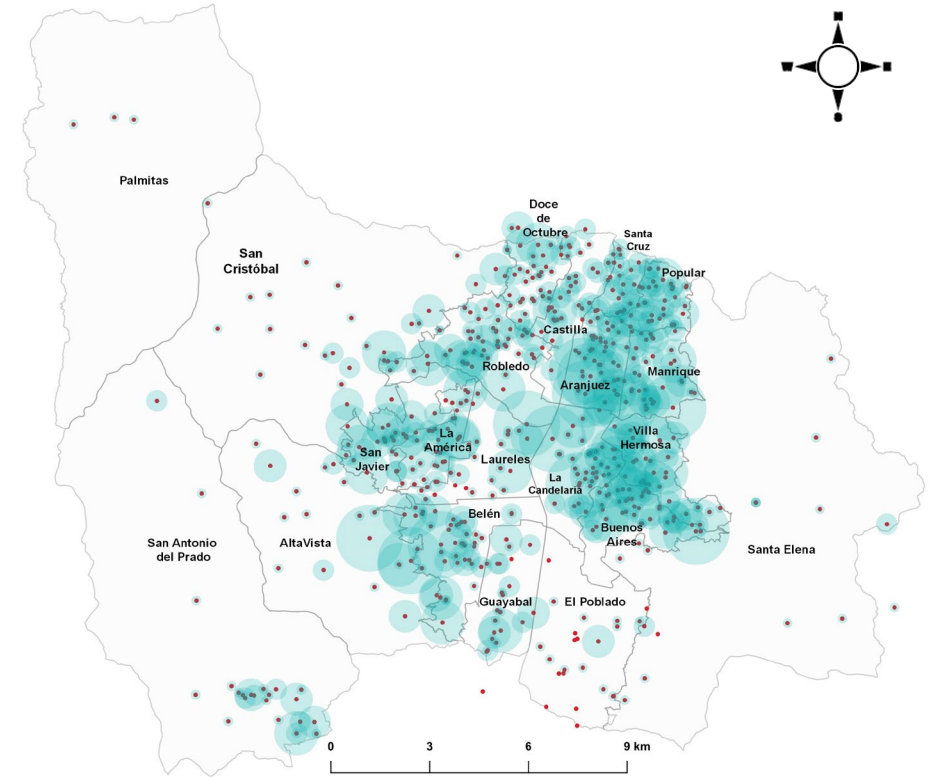

21.963 Niños, niñas, adolescentes y mayores de edad de nacionalidad venezolana matriculados en instituciones educativas de la ciudad.

6% del total de matriculados en el Sistema Educativo Municipal son de nacionalidad venezolana y **95%** del total de población extranjera matriculada.

57% de los matriculados de nacionalidad venezolana son niños y niñas entre los **6 y 11 años**, **29%** son niños, niñas y adolescentes entre los **12 y 17 años**.

Matriculados por sexo y edad

Matriculados por año cursado

Matriculados por tipo de cobertura

94% de los matriculados están en instituciones educativas oficiales.

65% están cursando educación básica primaria.

33% están en educación básica secundaria.

2% están inscritos en Ciclos Lectivos Especiales Integrados (CLEI).

Niños, niñas y adolescentes venezolanos matriculados por institución educativa y comuna

Comuna / Corregimiento	Matriculados
Villa Hermosa	2.164
Aranjuez	1.868
Belén	1.689
Manrique	1.633
La Candelaria	1.563
Robledo	1.485
Popular	1.394
San Javier	1.368
Buenos Aires	1.295
Castilla	1.094
La América	1.089
Doce de Octubre	1.029
Santa Cruz	909
San Antonio del Prado	787
Guayabal	677
San Cristóbal	647
Laureles	550
AltaVista	298
El Poblado	279
Santa Elena	125
Palmitas	20