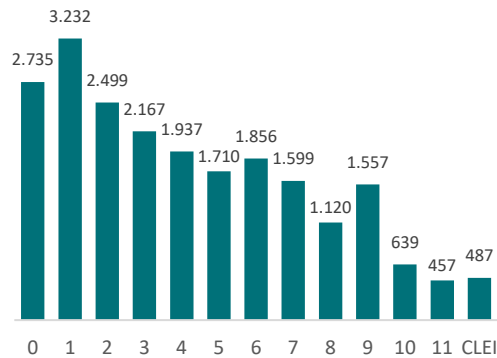

Niños, niñas y adolescentes venezolanos matriculados en Instituciones Educativas de Medellín

GIFMM Antioquia | Octubre 2020

Cifras Clave

389.000¹ Niños, niñas, adolescentes y mayores de edad matriculados en instituciones educativas de Medellín.

21.963 Niños, niñas, adolescentes y mayores de edad de nacionalidad venezolana matriculados en instituciones educativas de la ciudad.

6% del total de matriculados en el Sistema Educativo Municipal son de nacionalidad venezolana y **95%** del total de población extranjera matriculada.

57% de los matriculados de nacionalidad venezolana son niños y niñas entre los **6 y 11 años**, **29%** son niños, niñas y adolescentes entre los **12 y 17 años**.

Matriculados por sexo y edad

Matriculados por año cursado